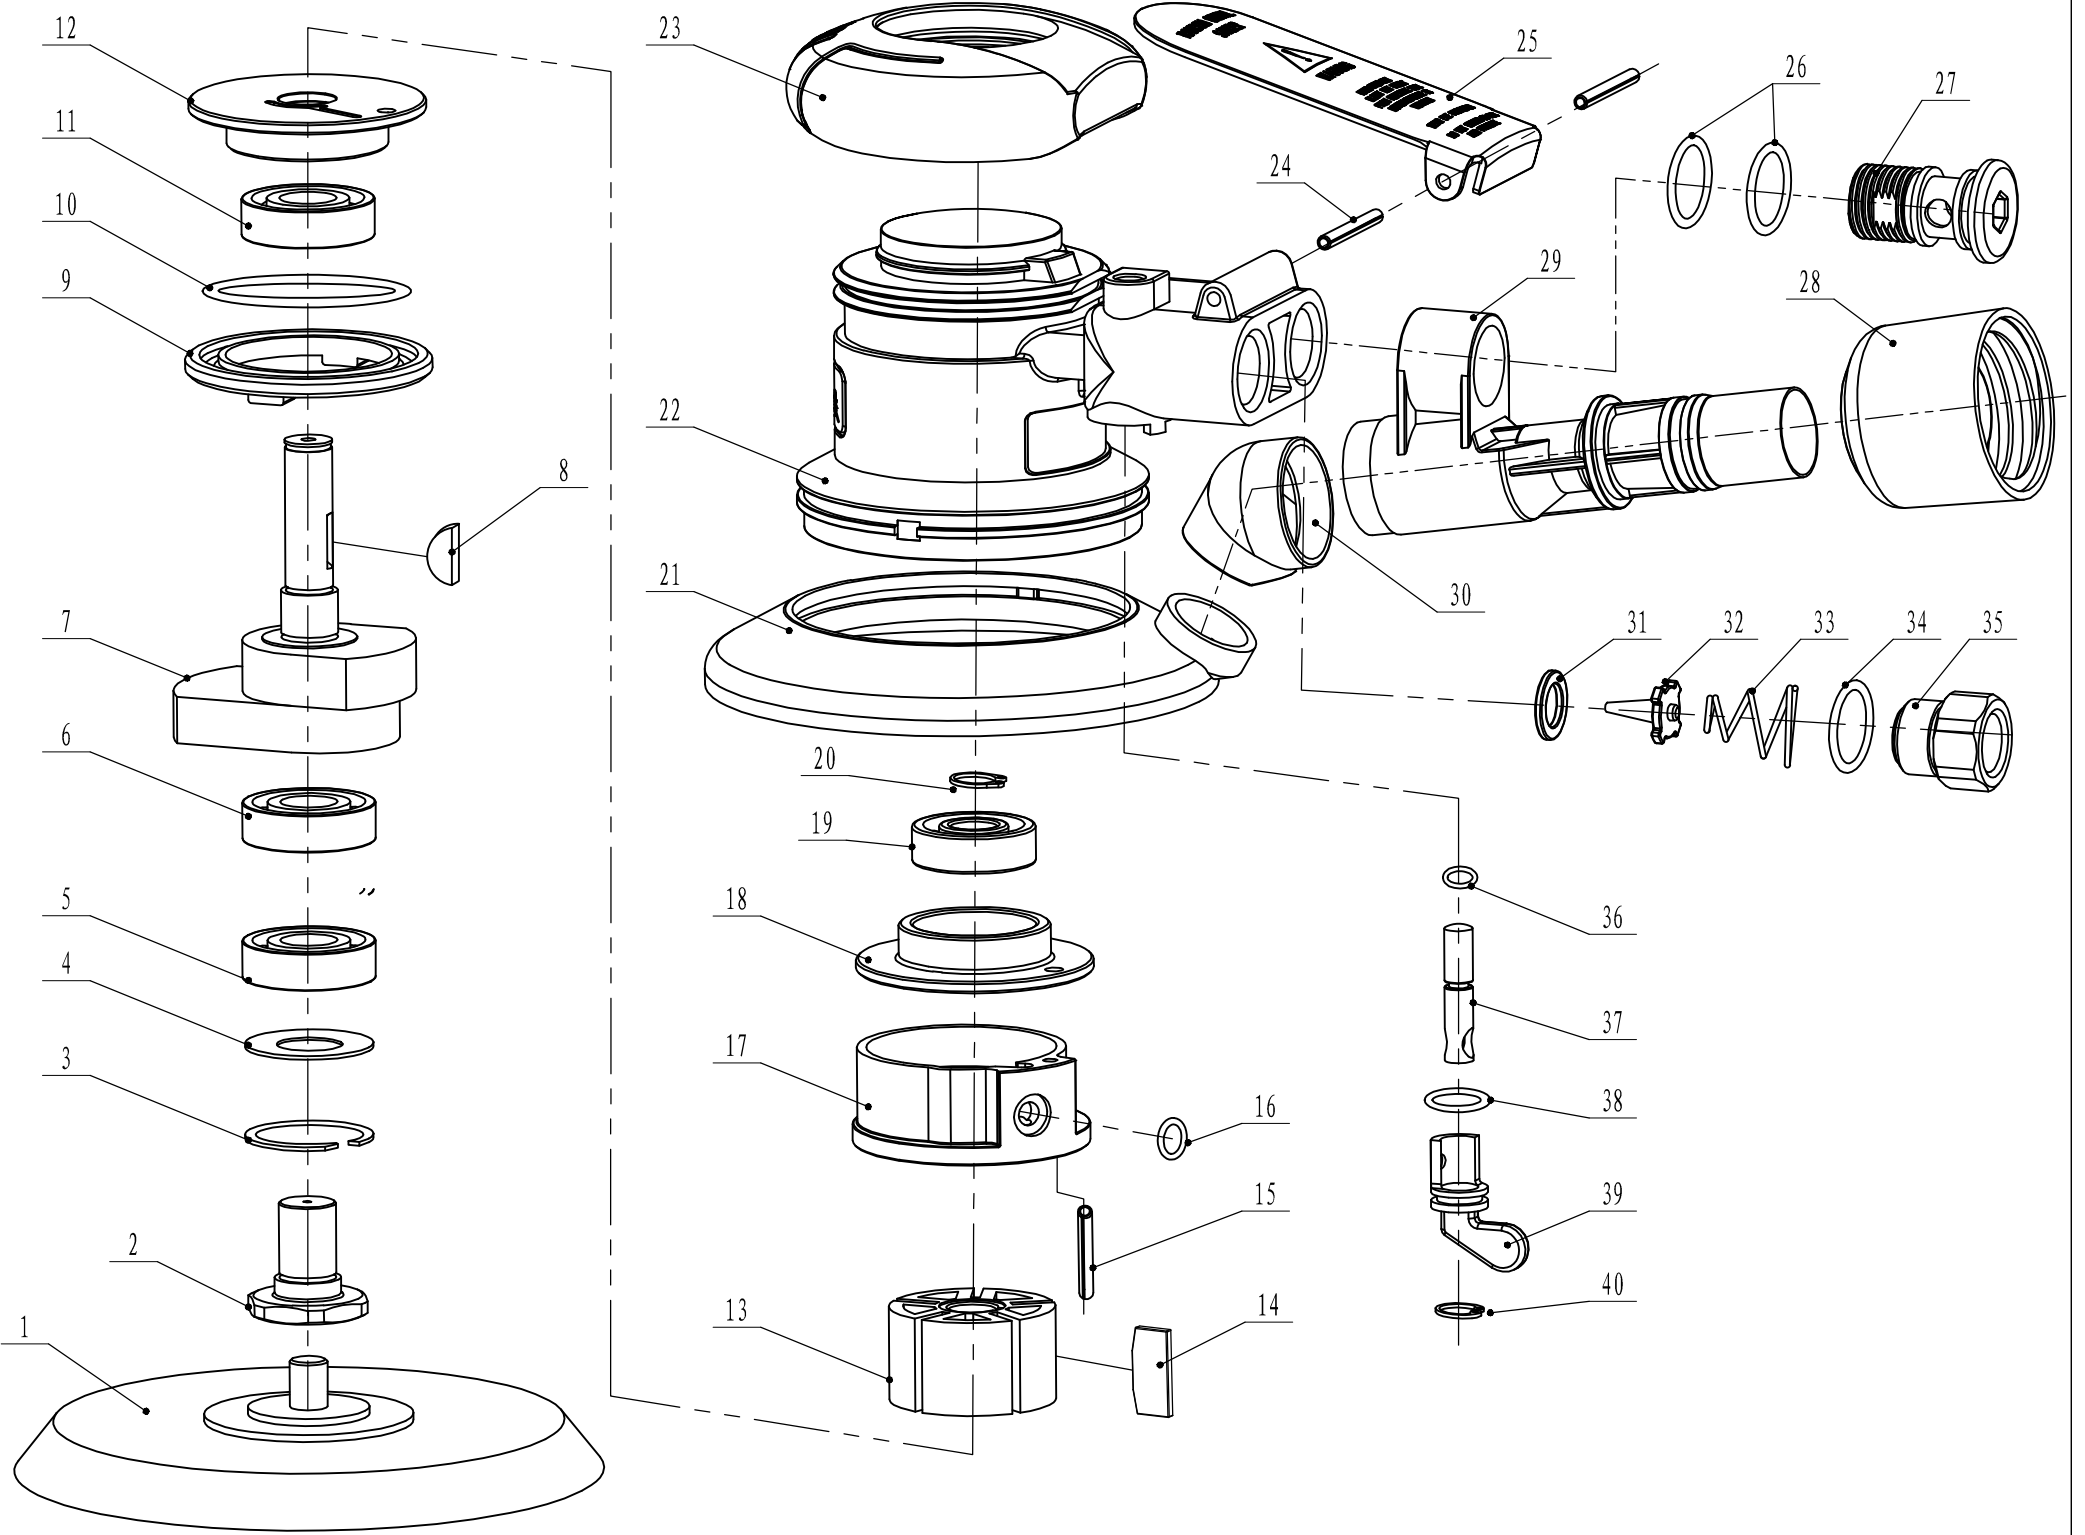

AT-991L GAV HAVALI ORBİTAL ZIMPARA

No.	Part.No.	Parça Adı	Adet	No.	Part.No.	Parça Adı	Adet.	No.	Part.No.	Parça Adı	Adet
1	05.02.24.0004-01	Sanding pad	1	15	03.05.04.151	Pin 3*28	1	29	03.02.02.056.002	Vacuuming straight pipe	1
2	03.02.02.055.016	Main Shaft	1	16	03.05.01.248	O-ring 6*2	1	30	03.02.02.056.004	Vacuuming bend pipe	1
3	03.02.02.002.011	Retainer ring	1	17	03.02.02.055.002	Cylinder	1	31	03.02.02.055.007	Switch Plug	1
4	03.02.02.002.009	Bearing washer	1	18	03.02.02.055.005	Rear cover	1	32	03.02.02.055.010	Reverse pin	1
5	03.05.02.118	Bearing	1	19	03.05.02.051	Bearing	1	33	03.02.02.055.009	Spring	1
6	03.05.02.111	Bearing	1	20	03.05.03.047	Retainer ring 10	1	34	03.05.01.043	O-ring 11.5*1.8	1
7	03.02.02.055.003	Drive shaft	1	21	03.02.02.055.012	Protective shield	1	35		Air inlet connection	1
8	03.02.01.027.023	Woodruff Key	1	22	03.02.02.055.013	Housing	1	36	03.05.01.197	O-ring 4.2*1	1
9	03.02.02.032.001	Lock ring	1	23	03.02.02.055.001	Housing sheath	1	37	03.02.02.055.006	Switch pole	1
10	03.05.01.188	O-ring 37.5*3.55	1	24	03.05.04.046	Pin 3*20	2	38	03.05.01.284	O-ring 8.5*1.5	1
11	03.05.02.117	Bearing	1	25	03.02.02.055.004	Trigger	1	39	03.02.02.055.011	Adjust Knob	1
12	03.02.02.055.014	Front cover	1	26	03.05.01.067	O-ring 14*1.6	2	40	03.05.03.025	Retainer ring 12	1
13	03.02.01.059.020	Rotor	1	27	03.02.02.056.003	Vacuuming joint	1				
14	03.02.02.002.016	Rotor blade	5	28	03.02.02.056.001	Locked pipe	1				